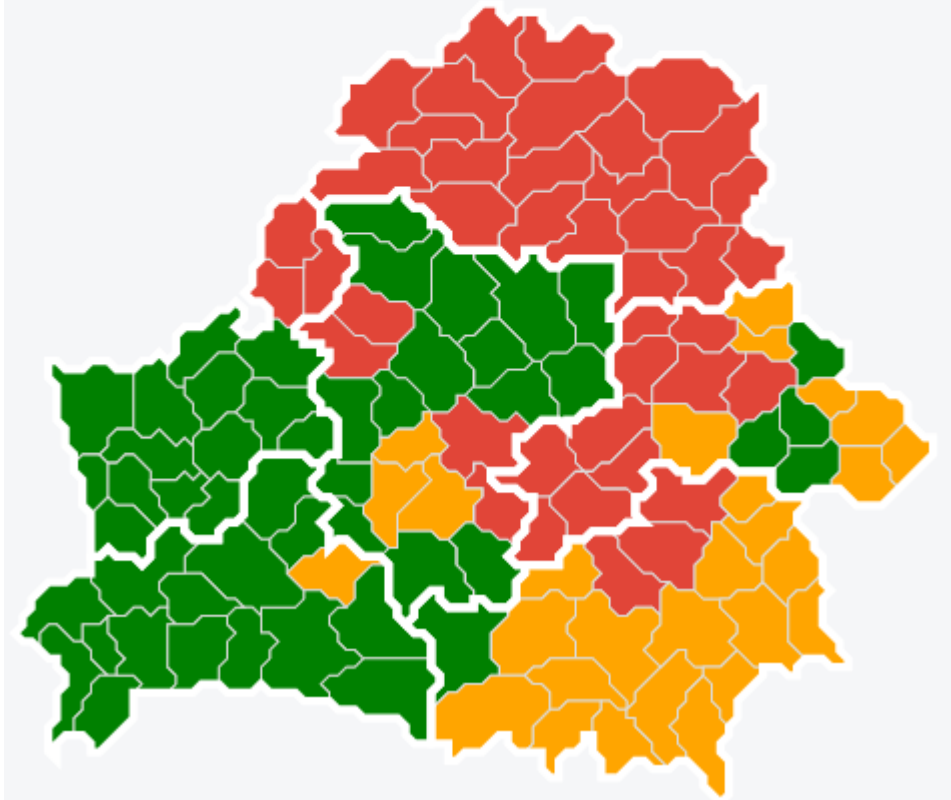

Запреты на посещение лесов по Беларуси

Проблема с которой столкнулись белорусские туристы в 2023 году – это запреты на посещение лесных массивов РБ. На начало лета 2023 под запретом оказались все районы Беларуси. Ситуация с посещением лесов остается напряженной и во второй половине июня.

Карта запретов посещения леса на сегодня 20.06.2023

Карта запретов и ограничений на посещение лесов в районах Республики Беларусь

Карта актуальна на 20.06.2023

| Запреты и ограничения введены в 69 районах в том числе: | |
|---|----|
| Брестская область | 1 |
| Витебская область | 21 |
| Гомельская область | 20 |
| Гродненская область | 3 |
| Минская область | 7 |
| Могилевская область | 17 |

Зеленый – посещение разрешено
Желтый – посещение ограничено
Красный – посещение запрещено

Онлайн карта на сайте Министерство Лесного Хозяйства

Запреты на посещение леса устанавливает **Министерство Лесного Хозяйства Беларуси**. На их же сайте можно подробно узнать все районы под запретом в РБ.

Во многих районах на заездах в лесные массивы выставлены на шлагбаумах **запрещающие предупреждающие таблички с нормами ответственности при въезде в лес**.

Высокий уровень пожароопасности в лесах РБ

На ближайшие выходные в июне введен красный уровень пожароопасности по Минской области. Проверьте актуальную информацию до поездки в лес.